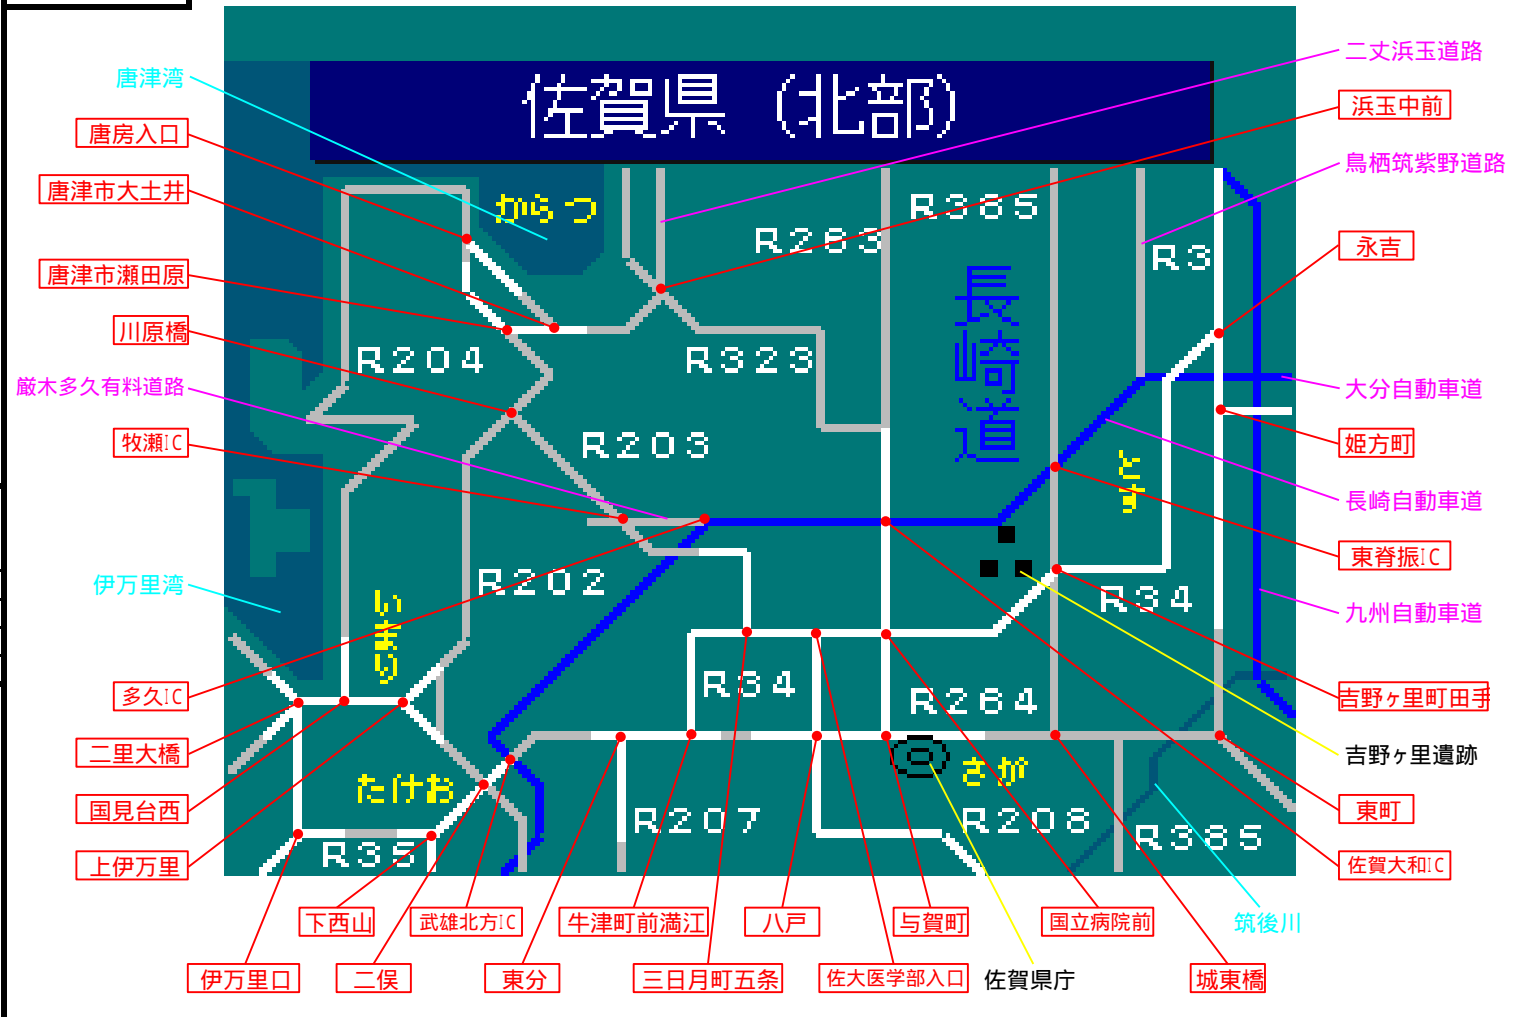

簡易図形画面

簡易図形説明

図形データ

図形名	佐賀県(北部)
使用放送局	佐賀局
本放送適用日	平成25年12月12日 改訂

番組構成