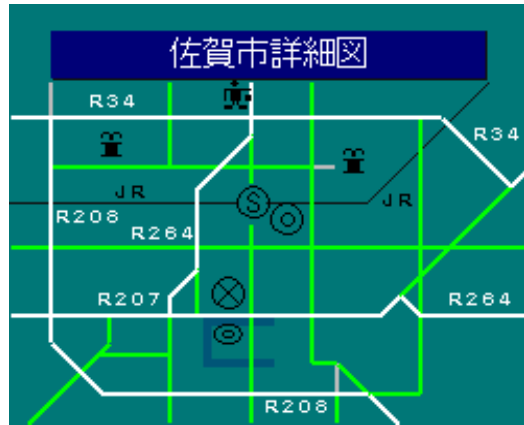

簡易図形画面

簡易図形説明

佐賀市詳細図

佐賀県総合運動場  
機動隊前  
若楠小学校入口  
佐大医学部入口  
神野公園  
八戸溝中  
東神野  
JR長崎本線  
新栄小前  
佐賀駅  
天神橋  
八戸  
唐人1北  
本庄宮前  
平松  
与賀町  
佐賀大学前  
佐賀県警察本部  
佐賀県庁  
城濠  
本庄町袋  
郵便局前  
南佐賀

国立病院前  
佐賀警察署前  
兵庫町西測  
夢咲公園  
佐賀市役所  
大財3  
兵庫町掘立西  
佐賀社会保険病院西  
曲星  
玄海橋  
構口  
牛島宿  
片田江  
佐賀環状東線333  
水ヶ江大崎

R34  
R208  
R264  
R207  
JR  
JR  
R208  
R264  
R207  
R264  
R208

図形データ

図形名	佐賀市詳細図
使用放送局	佐賀局
本放送適用日	平成25年2月26日 改訂

番組構成