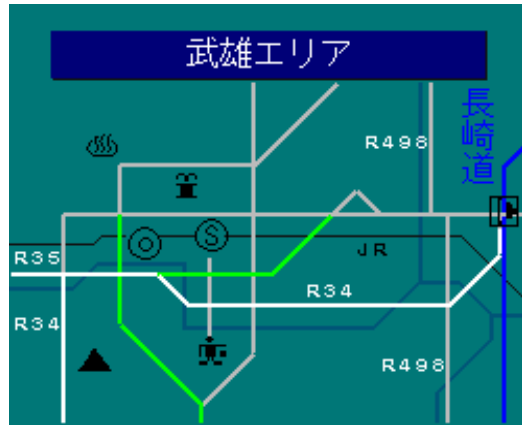

簡易図形画面

簡易図形説明

図形データ

図形名	武雄エリア
使用放送局	佐賀局
本放送適用日	平成25年2月26日 改訂

番組構成