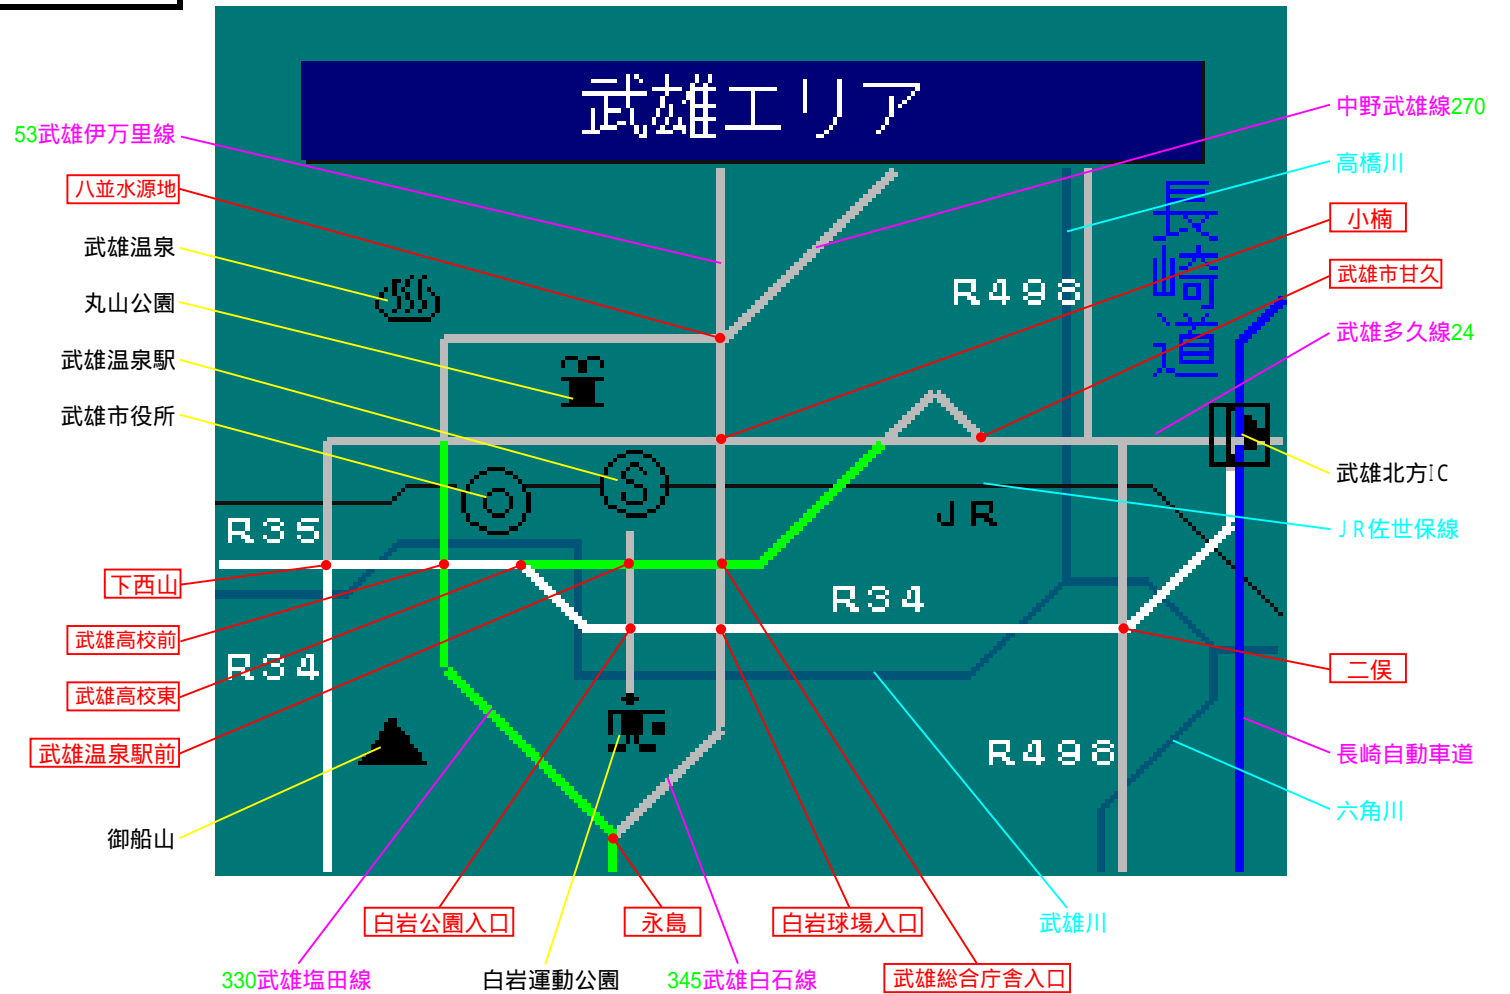

簡易図形画面

簡易図形説明

図形データ

図形名	武雄エリア
使用放送局	佐賀局
本放送適用日	平成25年2月26日 改訂

番組構成