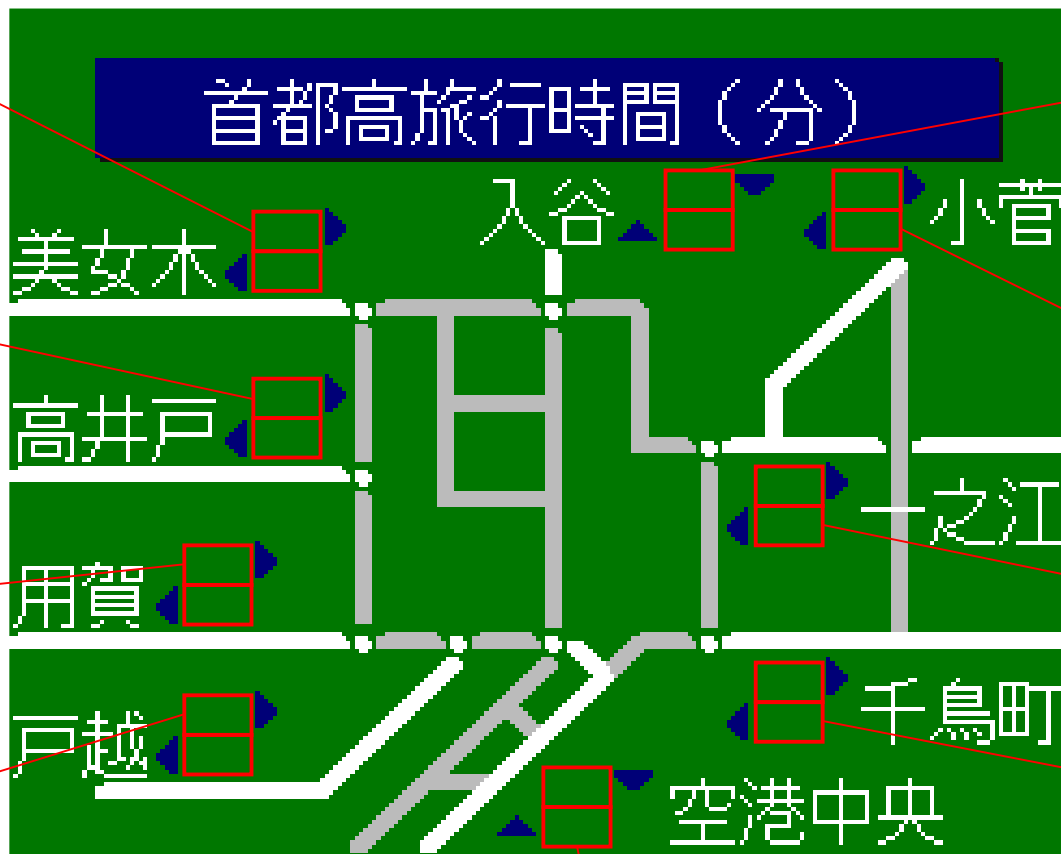

簡易図形画面

簡易図形説明

5号池袋線  
美女木Jct⇔  
竹橋Jct  
旅行時間(分)

4号新宿線  
高井戸⇔  
三宅坂Jct  
旅行時間(分)

3号渋谷線  
用賀⇔  
谷町Jct  
旅行時間(分)

2号目黒線  
戸越⇔  
一ノ橋Jct  
旅行時間(分)

1号上野線  
入谷⇔  
江戸橋Jct  
旅行時間(分)

6号向島線  
小菅⇔  
箱崎Jct  
旅行時間(分)

7号小松川線  
一之江⇔  
箱崎Jct  
旅行時間(分)

湾岸線  
千鳥町⇔  
辰巳Jct  
旅行時間(分)

11号台場線、湾岸線  
空港中央⇔  
浜崎橋Jct  
旅行時間(分)

図形データ

図形名	首都高旅行時間(分)
使用放送局	さいたま局[東京・横浜・千葉局]
本放送適用日	平成16年1月22日 改訂

番組構成

当簡易図形には、  
渋滞情報の表示はありません。