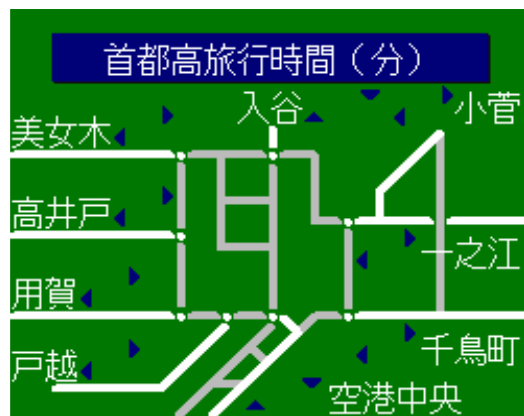

簡易図形画面

簡易図形説明

5号池袋線  
美女木Jct⇔  
竹橋Jct  
旅行時間(分)

4号新宿線  
高井戸⇔  
三宅坂Jct  
旅行時間(分)

3号渋谷線  
用賀⇔  
谷町Jct  
旅行時間(分)

2号目黒線  
戸越⇔  
一ノ橋Jct  
旅行時間(分)

1号上野線  
入谷⇔  
江戸橋Jct  
旅行時間(分)

6号向島線  
小菅⇔  
箱崎Jct  
旅行時間(分)

7号小松川線  
一之江⇔  
箱崎Jct  
旅行時間(分)

湾岸線  
千鳥町⇔  
辰巳Jct  
旅行時間(分)

11号台場線、湾岸線  
空港中央⇔  
浜崎橋Jct  
旅行時間(分)

図形データ

図形名	首都高旅行時間(分)
使用放送局	さいたま局[東京・横浜・千葉局]
本放送適用日	平成16年1月22日 改訂

番組構成

当簡易図形には、  
渋滞情報の表示はありません。