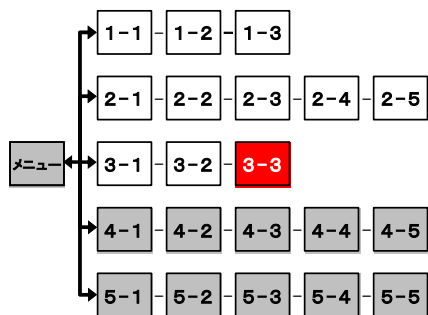

7号小松川線  
一之江⇔  
箱崎Jct  
旅行時間(分)

湾岸線  
千鳥町⇔  
辰巳Jct  
旅行時間(分)

11号台場線、湾岸線  
空港中央⇔  
浜崎橋Jct  
旅行時間(分)

図形データ

図形名	首都高旅行時間(分)
使用放送局	さいたま局[東京・横浜・千葉局]
本放送適用日	平成16年1月22日 改訂

番組構成

当簡易図形には、  
渋滞情報の表示はありません。