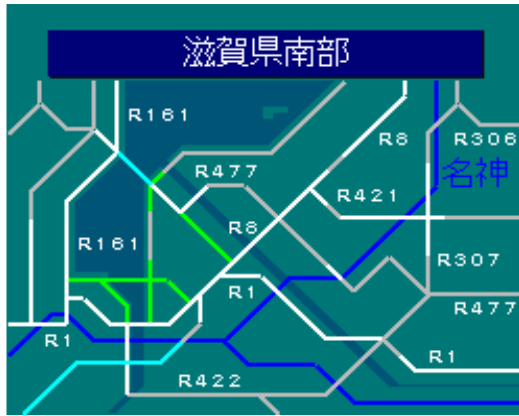

簡易図形画面

簡易図形説明

図形データ

図形名	滋賀県南部
使用放送局	大津局
本放送適用日	平成26年3月10日 改訂

番組構成