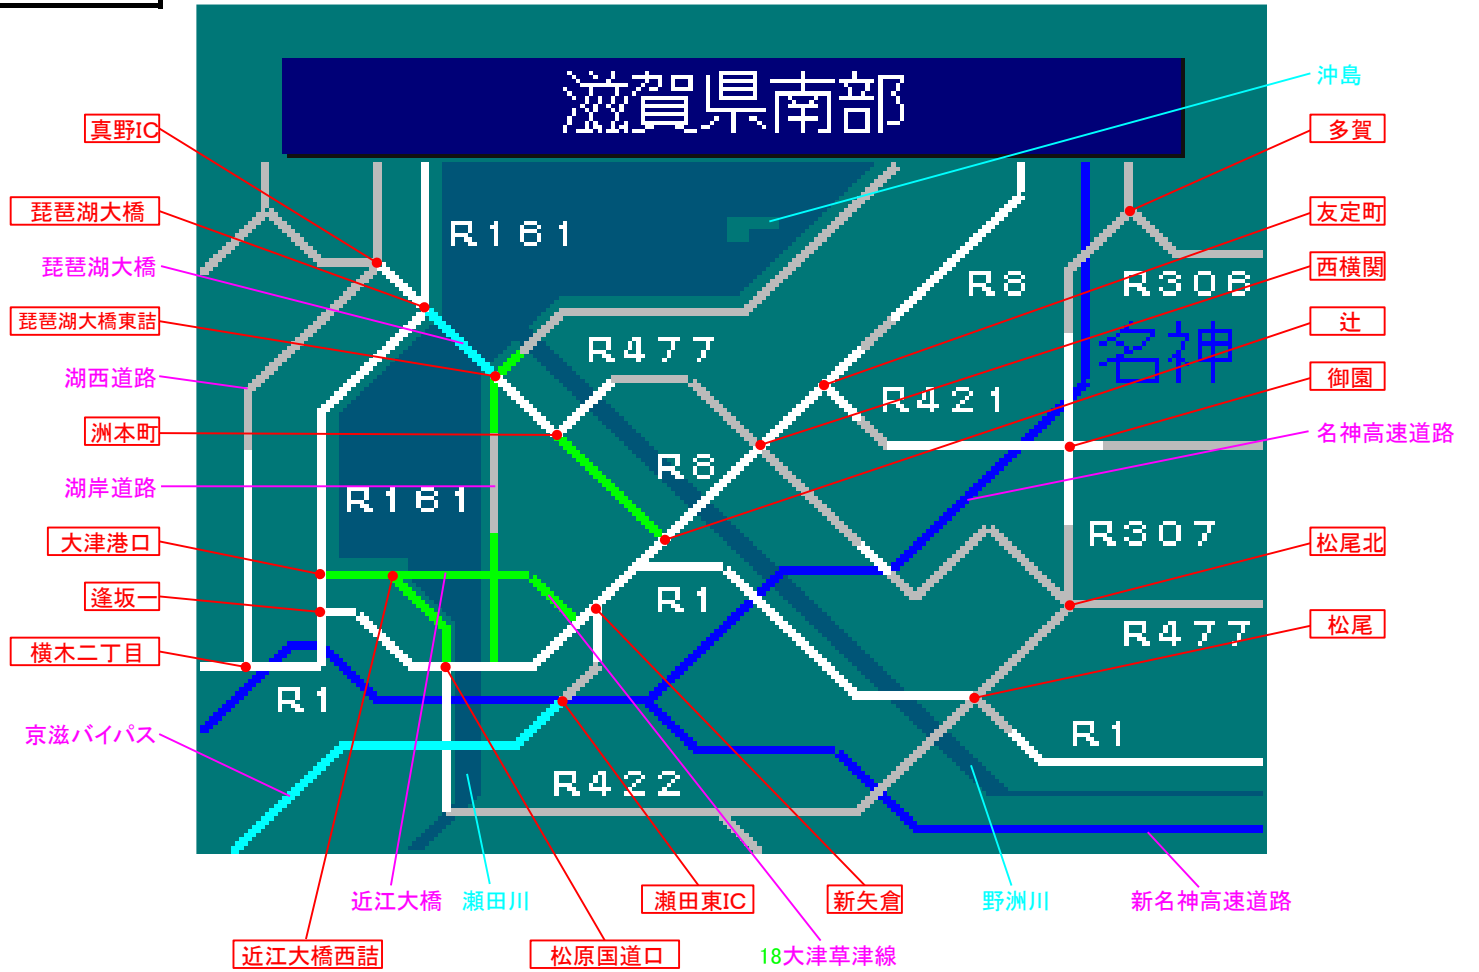

簡易図形画面

簡易図形説明

図形データ

図形名	滋賀県南部
使用放送局	大津局
本放送適用日	平成26年3月10日 改訂

番組構成