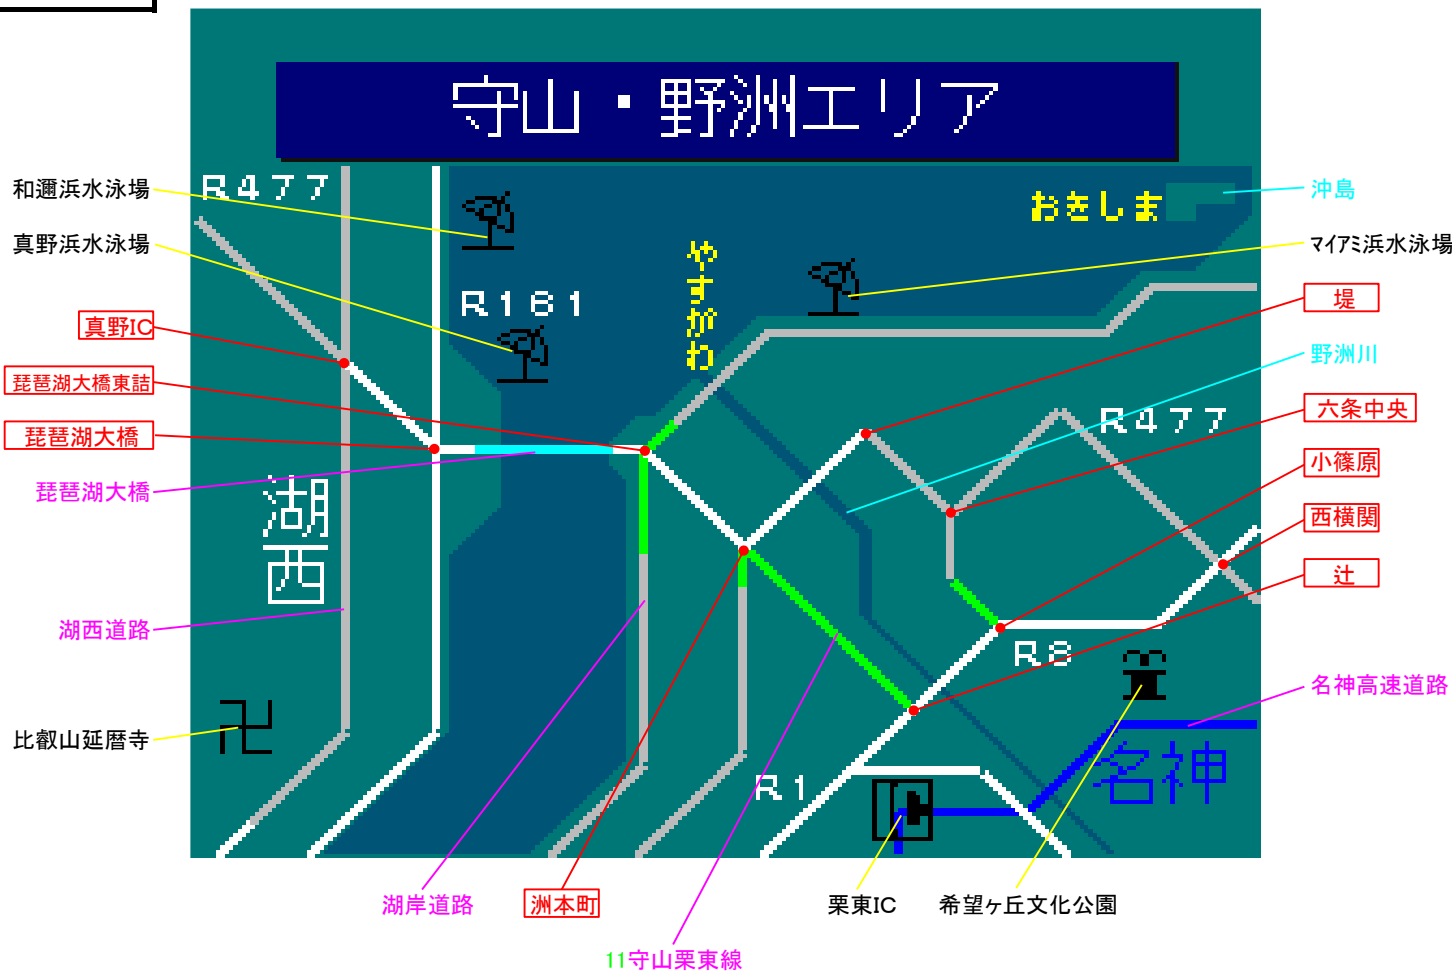

簡易図形画面

簡易図形説明

図形データ

| | |
|--------|---------------|
| 図形名 | 守山・野洲エリア |
| 使用放送局 | 大津局 |
| 本放送適用日 | 平成24年7月10日 改訂 |

番組構成