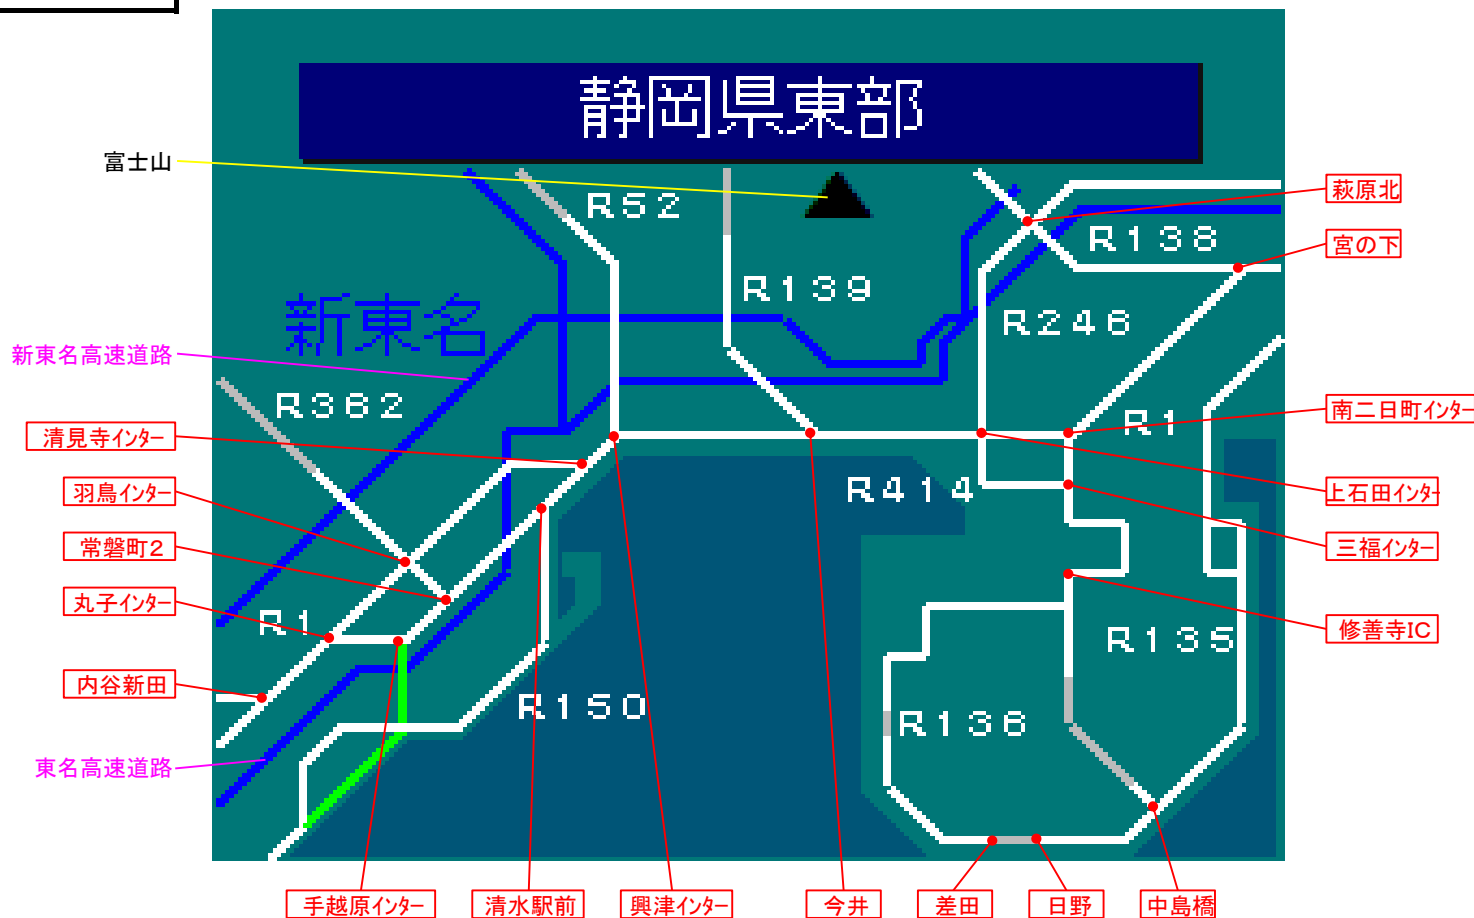

簡易図形画面

簡易図形説明

図形データ

図形名	静岡県東部
使用放送局	静岡局
本放送適用日	令和4年4月4日 改訂

番組構成