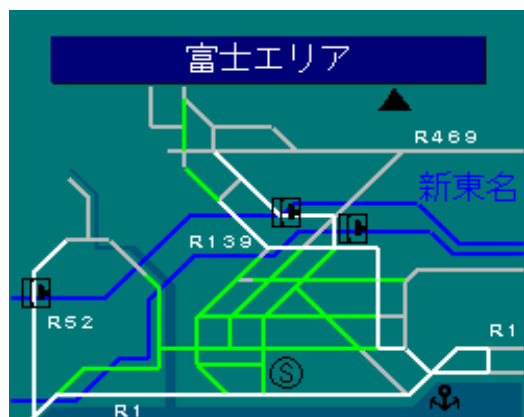

簡易図形画面

簡易図形説明

図形データ

図形名	富士エリア
使用放送局	静岡局
本放送適用日	平成24年4月14日 改訂

番組構成