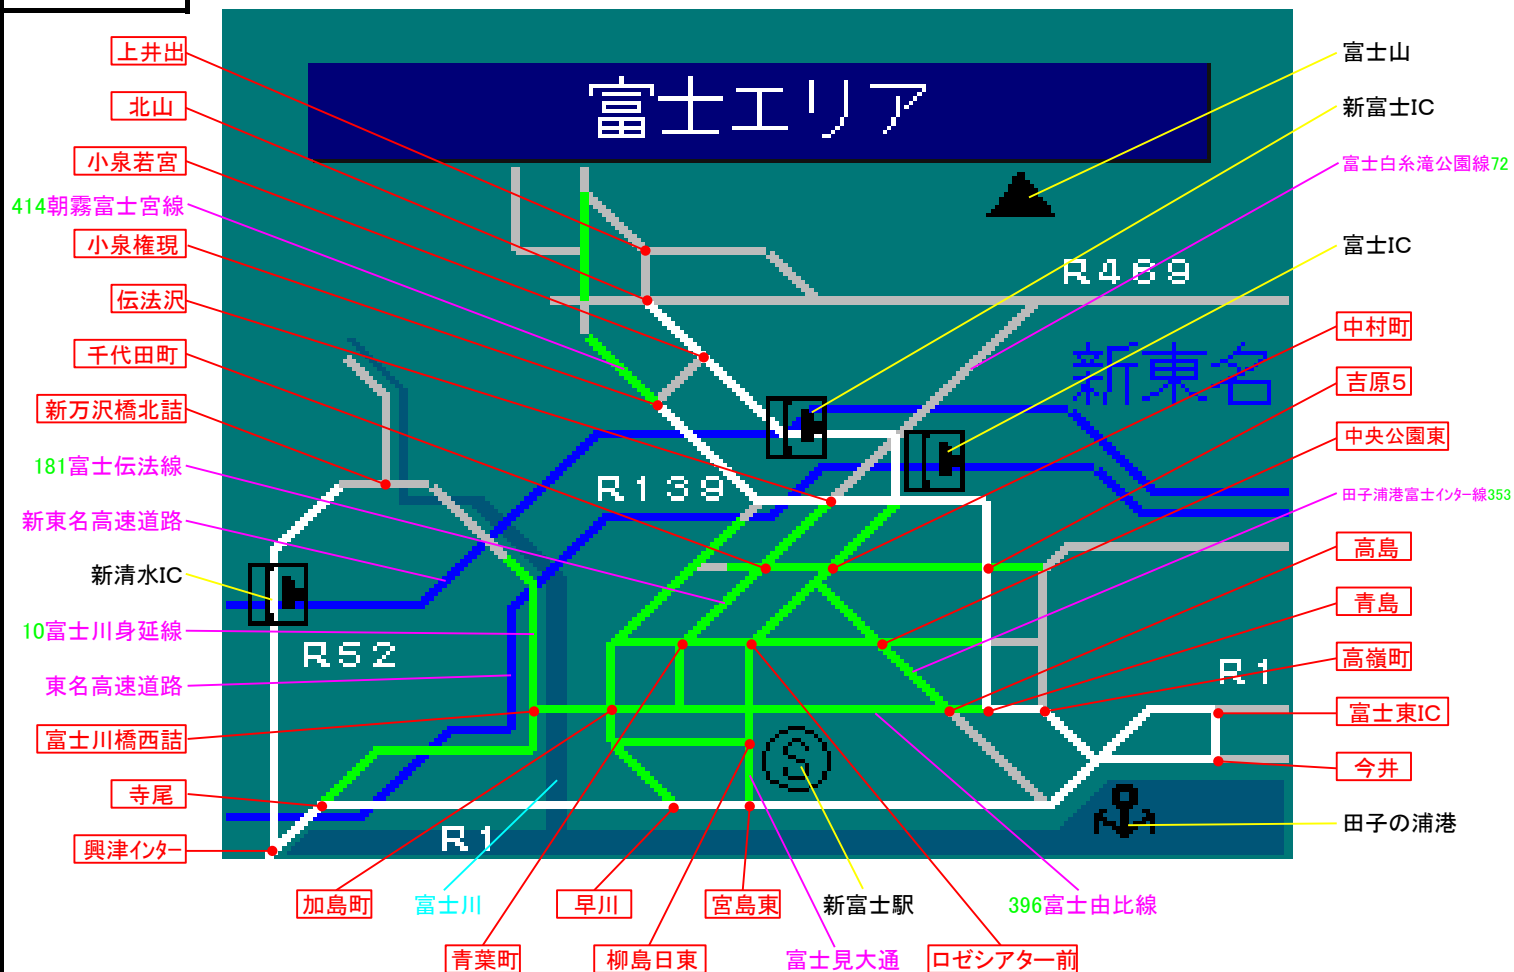

簡易図形画面

簡易図形説明

図形データ

図形名	富士エリア
使用放送局	静岡局
本放送適用日	平成24年4月14日 改訂

番組構成