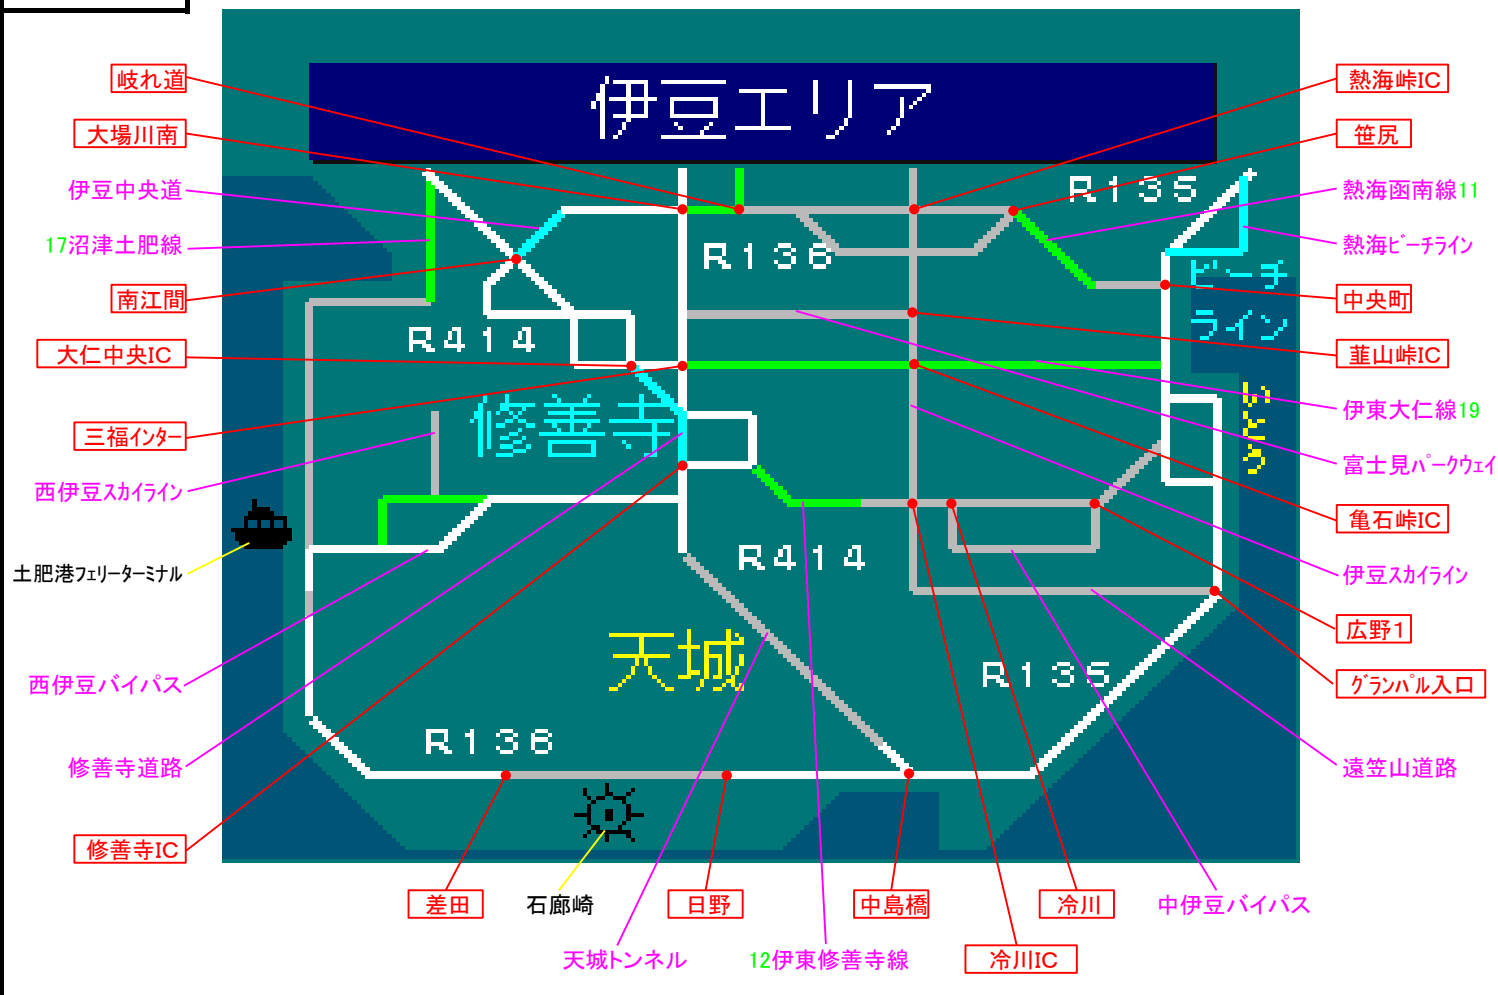

簡易図形画面

簡易図形説明

図形データ

図形名	伊豆エリア
使用放送局	静岡局
本放送適用日	平成23年1月6日 改訂

番組構成