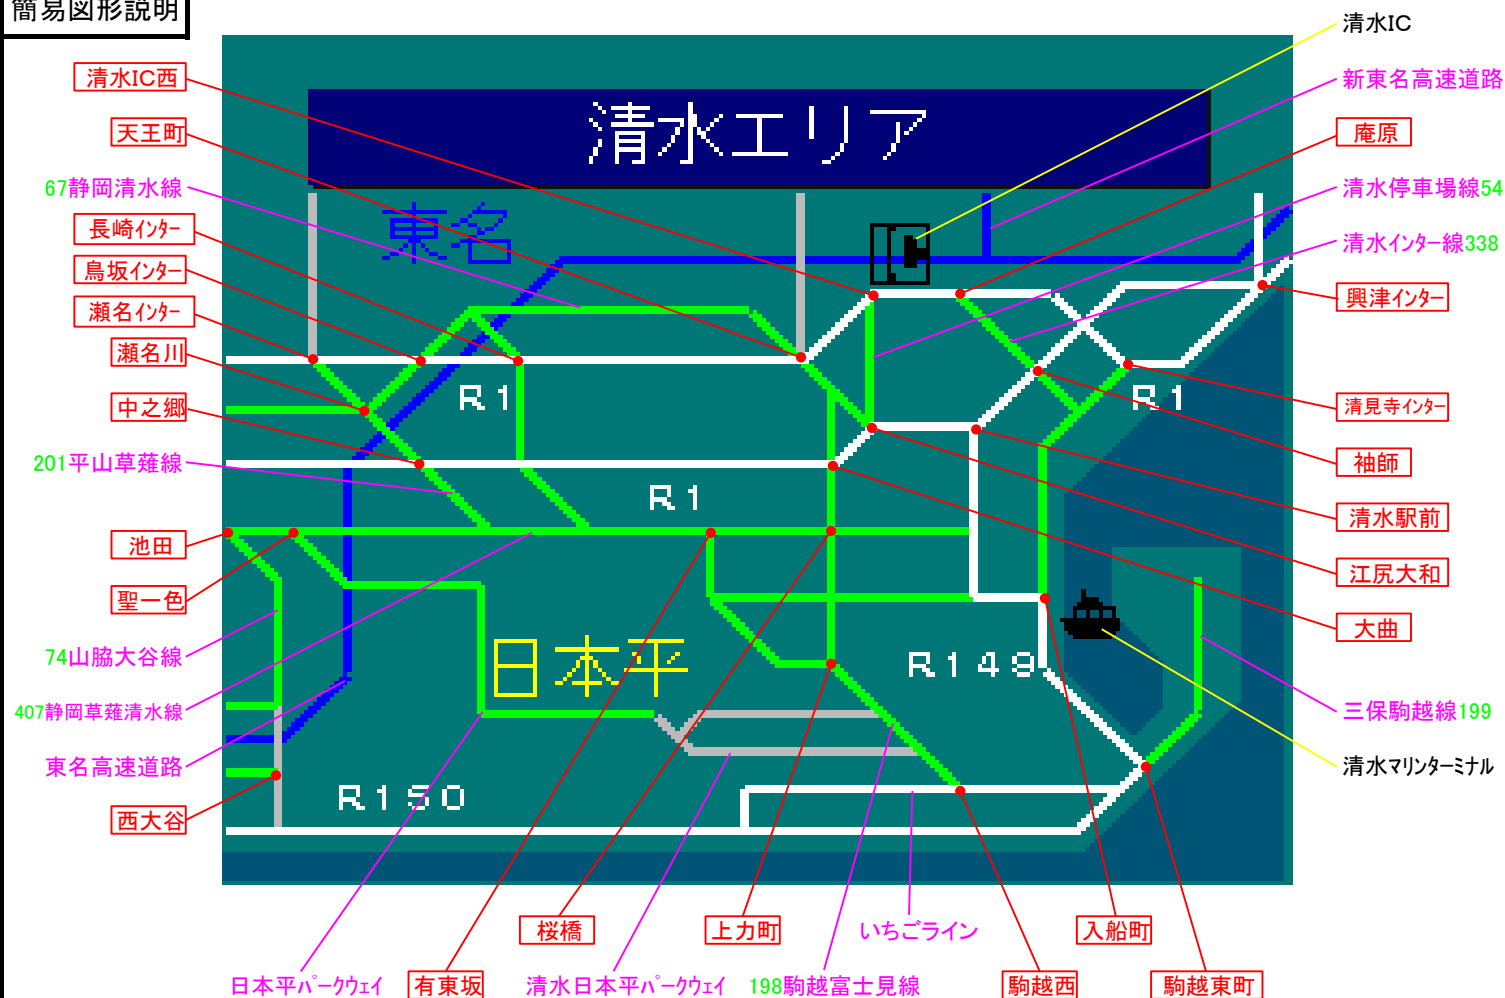

簡易図形画面

簡易図形説明

図形データ

図形名	清水エリア
使用放送局	静岡局
本放送適用日	平成24年4月14日 改訂

番組構成