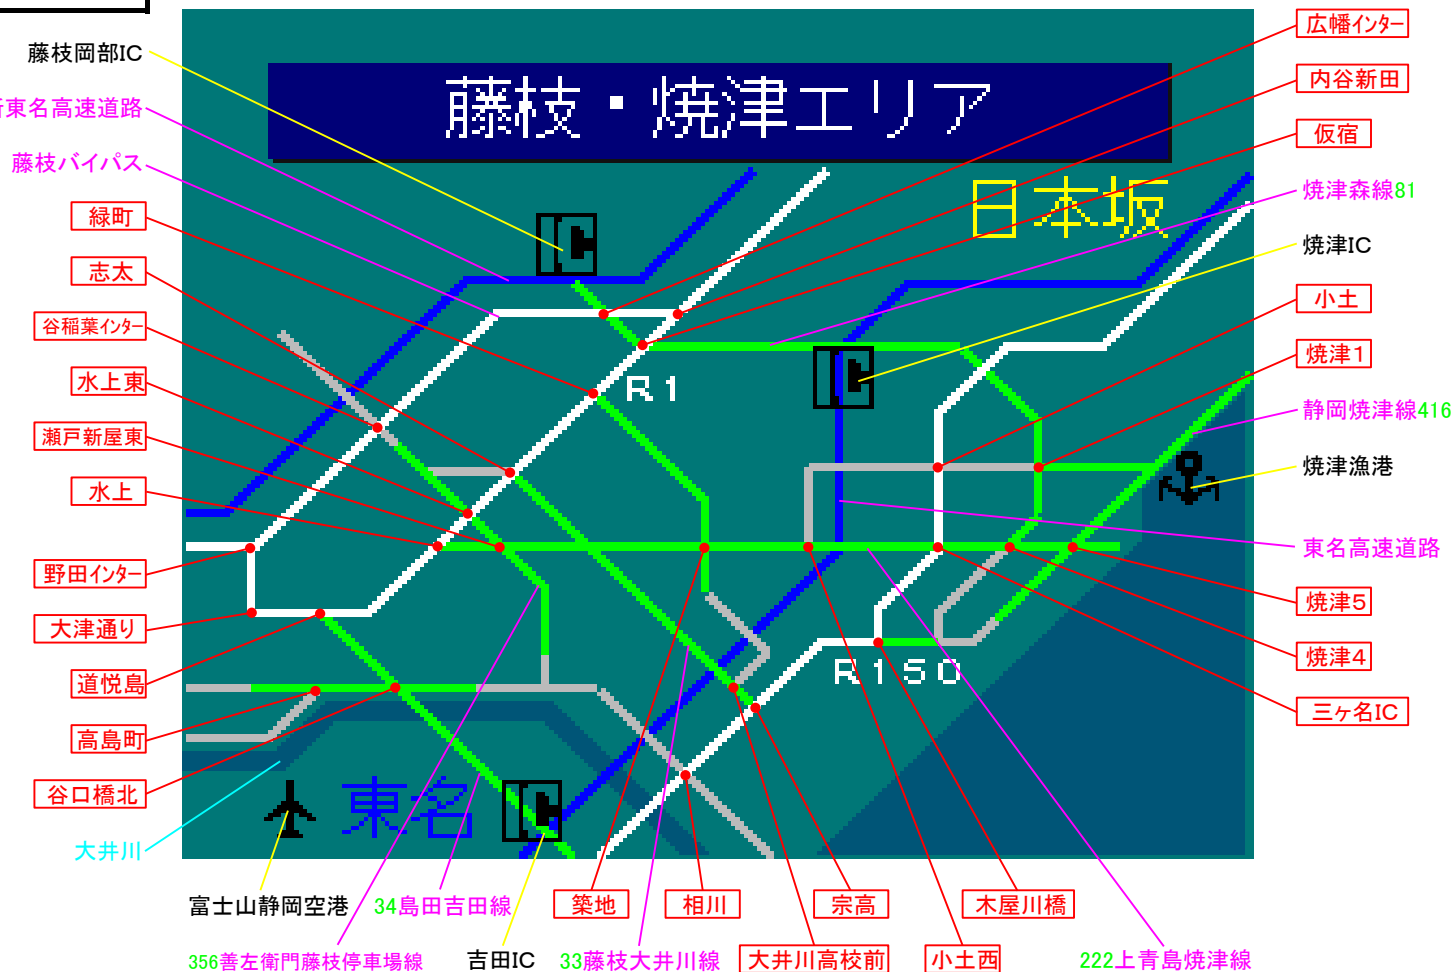

簡易図形画面

簡易図形説明

図形データ

図形名	藤枝・焼津エリア
使用放送局	静岡局
本放送適用日	平成25年10月22日 改訂

番組構成