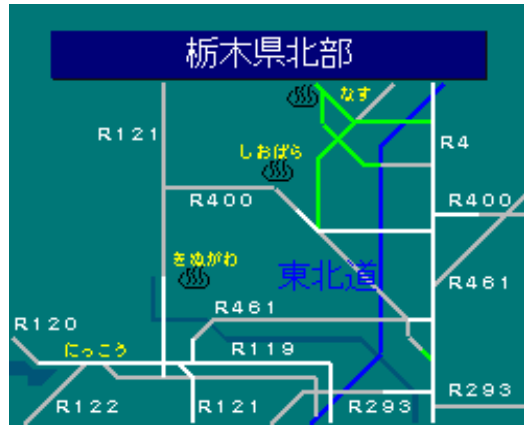

簡易図形画面

簡易図形説明

- R 4 : 陸羽街道
- R 119 : 日光街道
- R 120 : 日本ロマンティック街道
- R 121(北) : 会津西街道
- R 400(西) : 会津東街道
- R 461(東) : 日光街道
- R 461(西) : 日光北街道

図形データ

図形名	栃木県北部
使用放送局	宇都宮局
本放送適用日	平成24年2月9日 改訂

番組構成