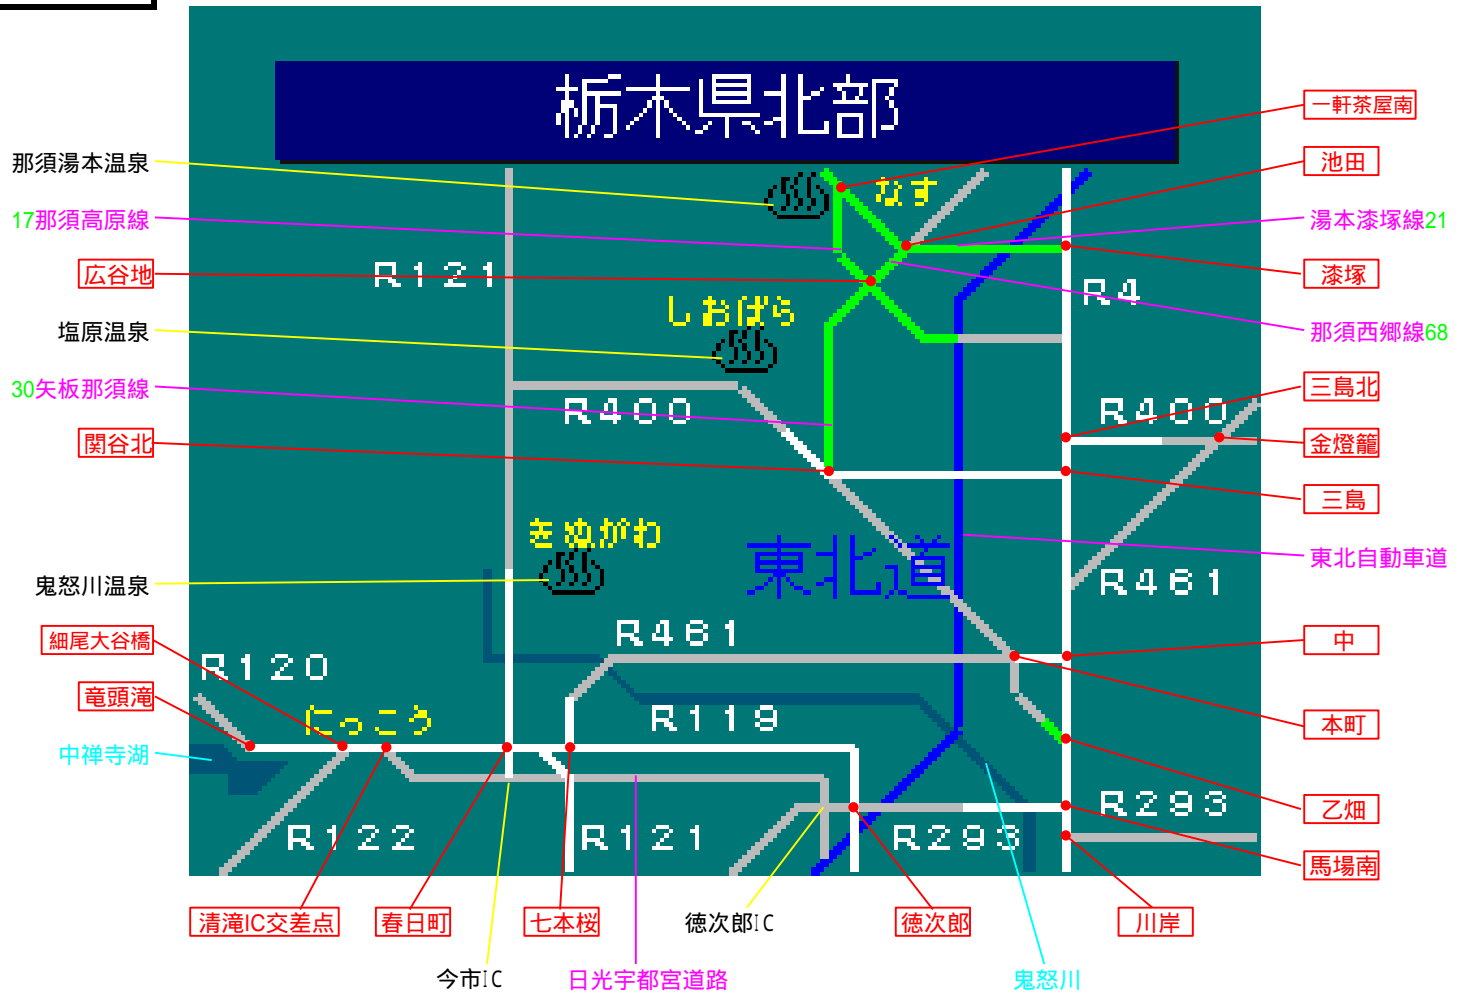

簡易図形画面

簡易図形説明

- R 4 : 陸羽街道
- R 119 : 日光街道
- R 120 : 日本ロマンティック街道
- R 121(北) : 会津西街道
- R 400(西) : 会津東街道
- R 461(東) : 日光街道
- R 461(西) : 日光北街道

図形データ

図形名	栃木県北部
使用放送局	宇都宮局
本放送適用日	平成24年2月9日 改訂

番組構成