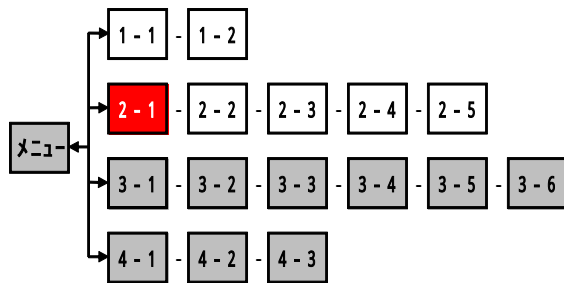

簡易図形画面

簡易図形説明

図形データ

図形名	宇都宮エリア
使用放送局	宇都宮局
本放送適用日	平成24年2月9日 改訂

番組構成

R4(北) : 陸羽街道
R4(東) : 新4号バイパス
R4(西) : 日光街道
R119(北) : 日光街道