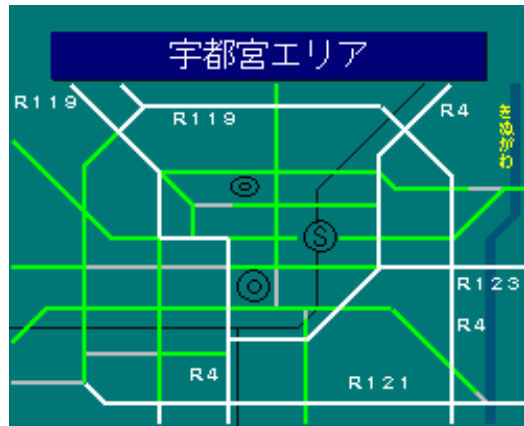

簡易図形画面

簡易図形説明

図形データ

図形名	宇都宮エリア
使用放送局	宇都宮局
本放送適用日	平成24年2月9日 改訂

番組構成

R4(北) : 陸羽街道
R4(東) : 新4号バイパス
R4(西) : 日光街道
R119(北) : 日光街道