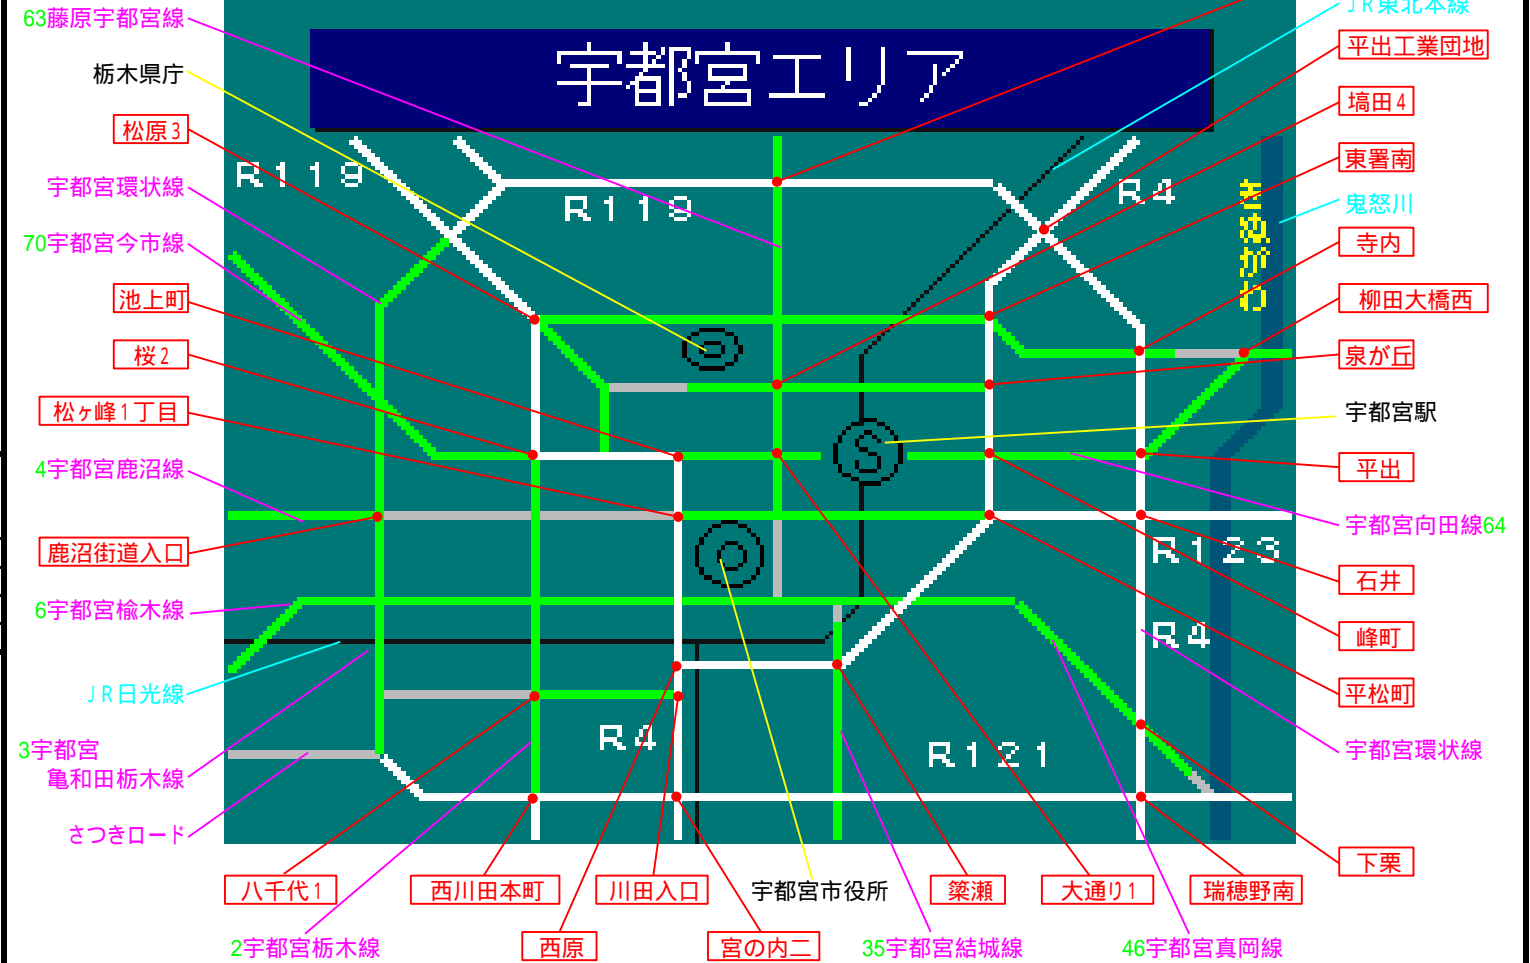

簡易図形画面

簡易図形説明

図形データ

図形名	宇都宮エリア
使用放送局	宇都宮局
本放送適用日	平成24年2月9日 改訂

番組構成

R4(北) : 陸羽街道
R4(東) : 新4号バイパス
R4(西) : 日光街道
R119(北) : 日光街道