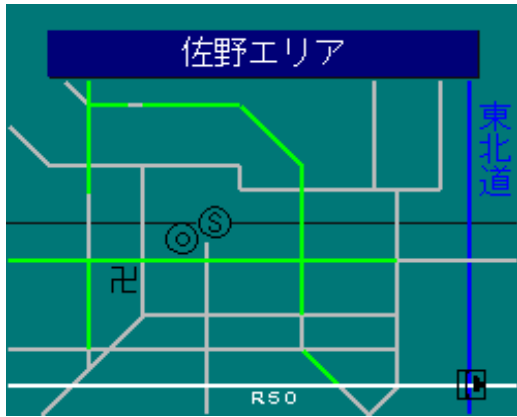

簡易図形画面

簡易図形説明

図形データ

図形名	佐野エリア
使用放送局	宇都宮局
本放送適用日	平成21年12月4日 改訂

番組構成