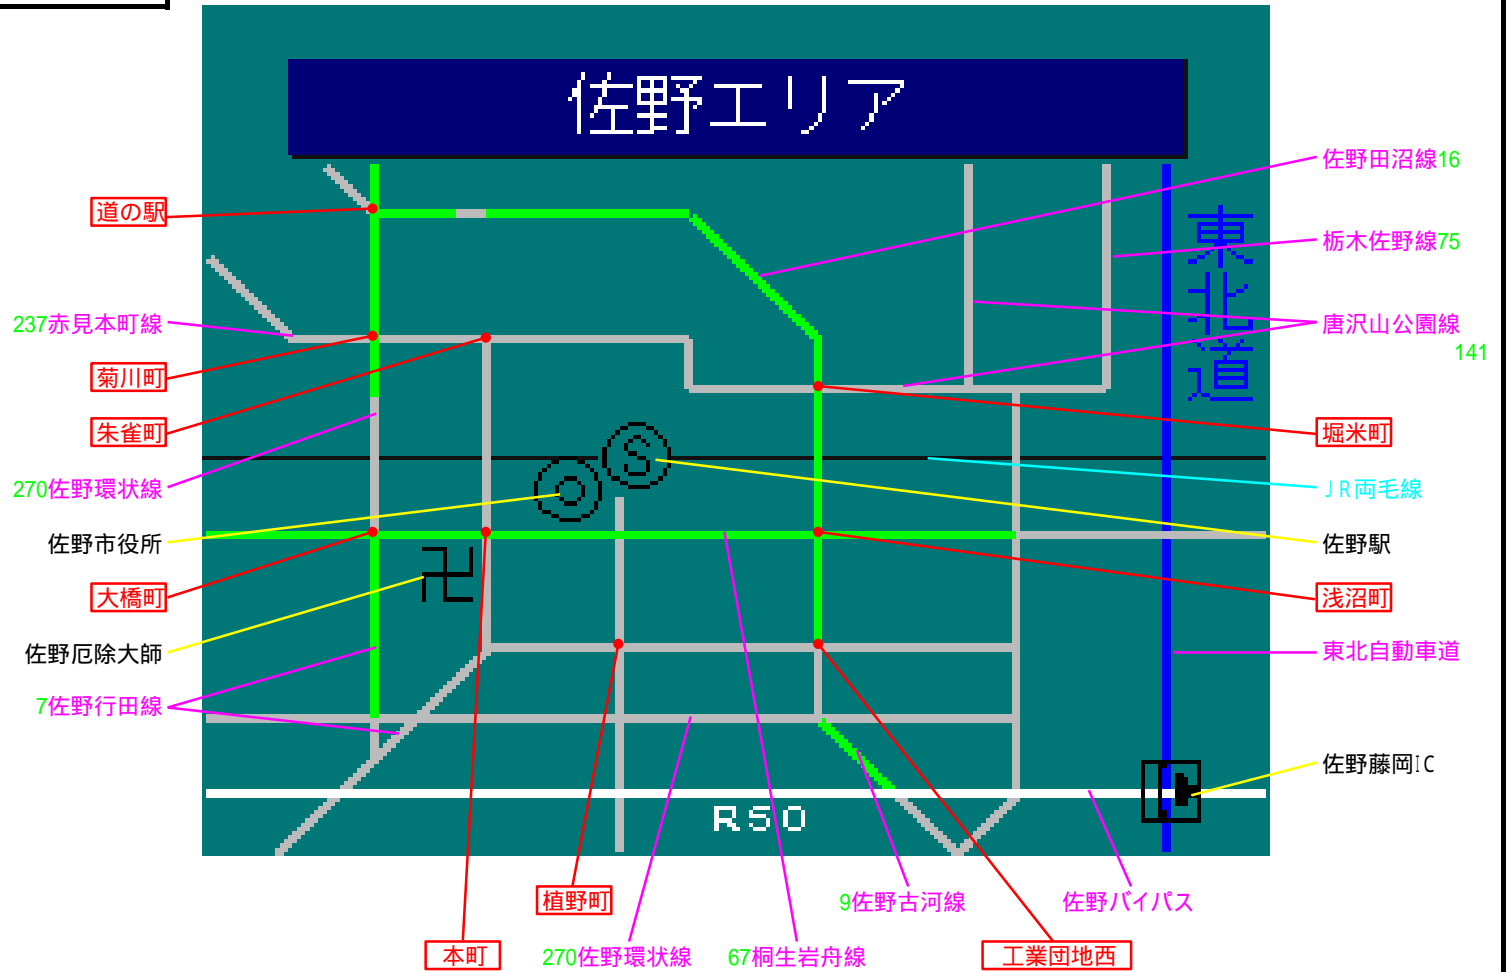

簡易図形画面

簡易図形説明

図形データ

図形名	佐野エリア
使用放送局	宇都宮局
本放送適用日	平成21年12月4日 改訂

番組構成