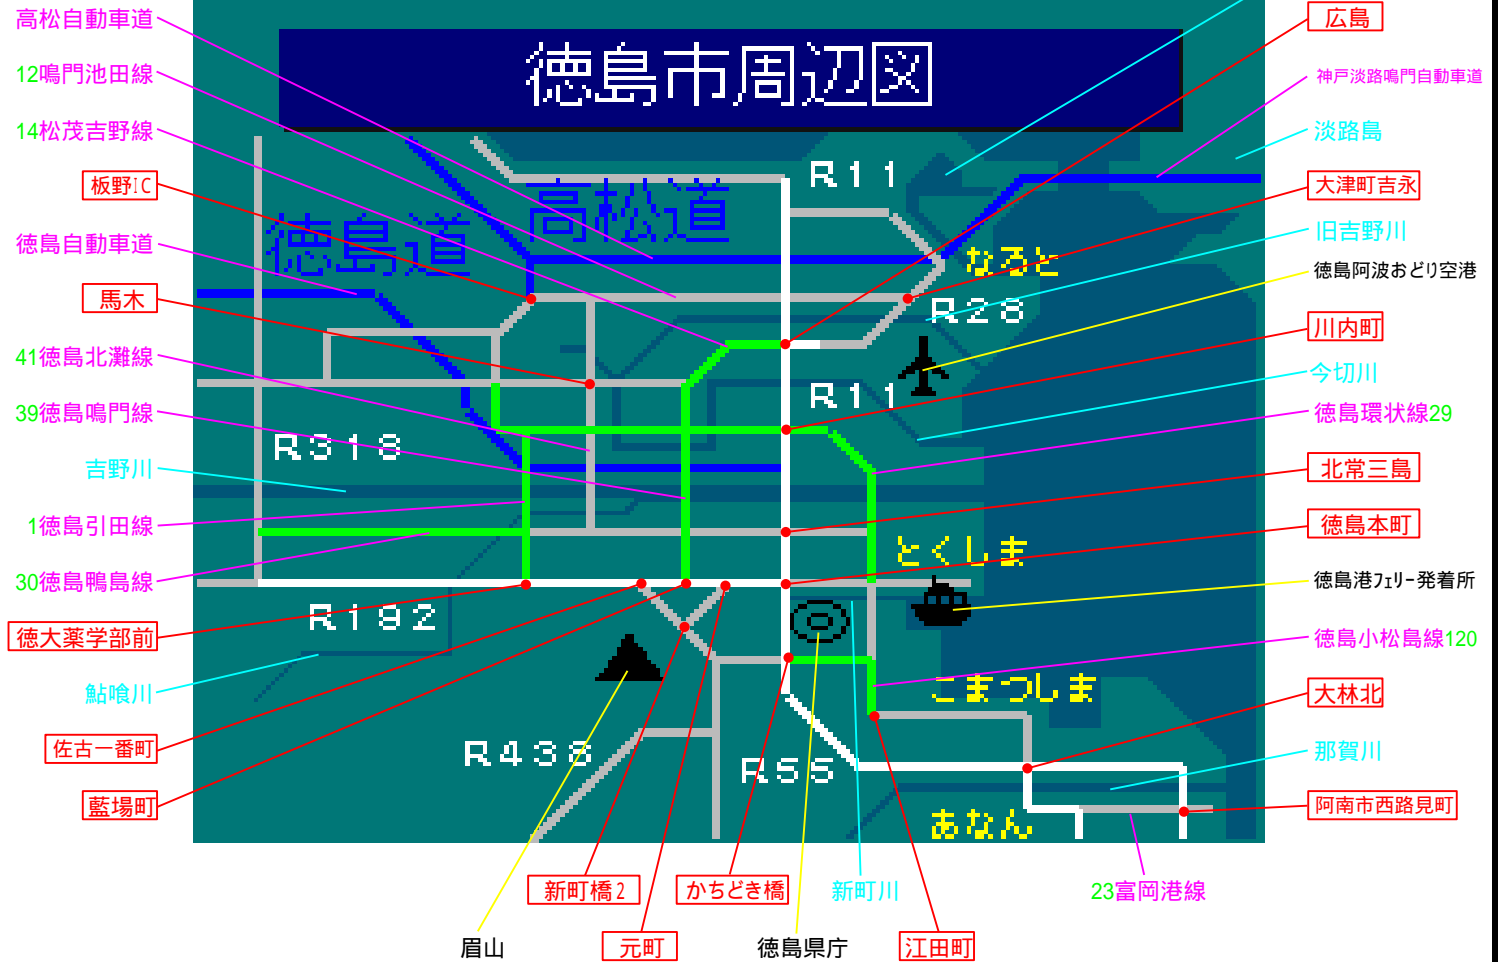

簡易図形画面

簡易図形説明

図形データ

図形名	徳島市周辺図
使用放送局	徳島局
本放送適用日	平成24年8月28日 改訂

番組構成

VICS徳島 1.一般道[01 / 03]

R28 : 淡路街道
R55 : 徳島南バイパス
R192 : 伊予街道