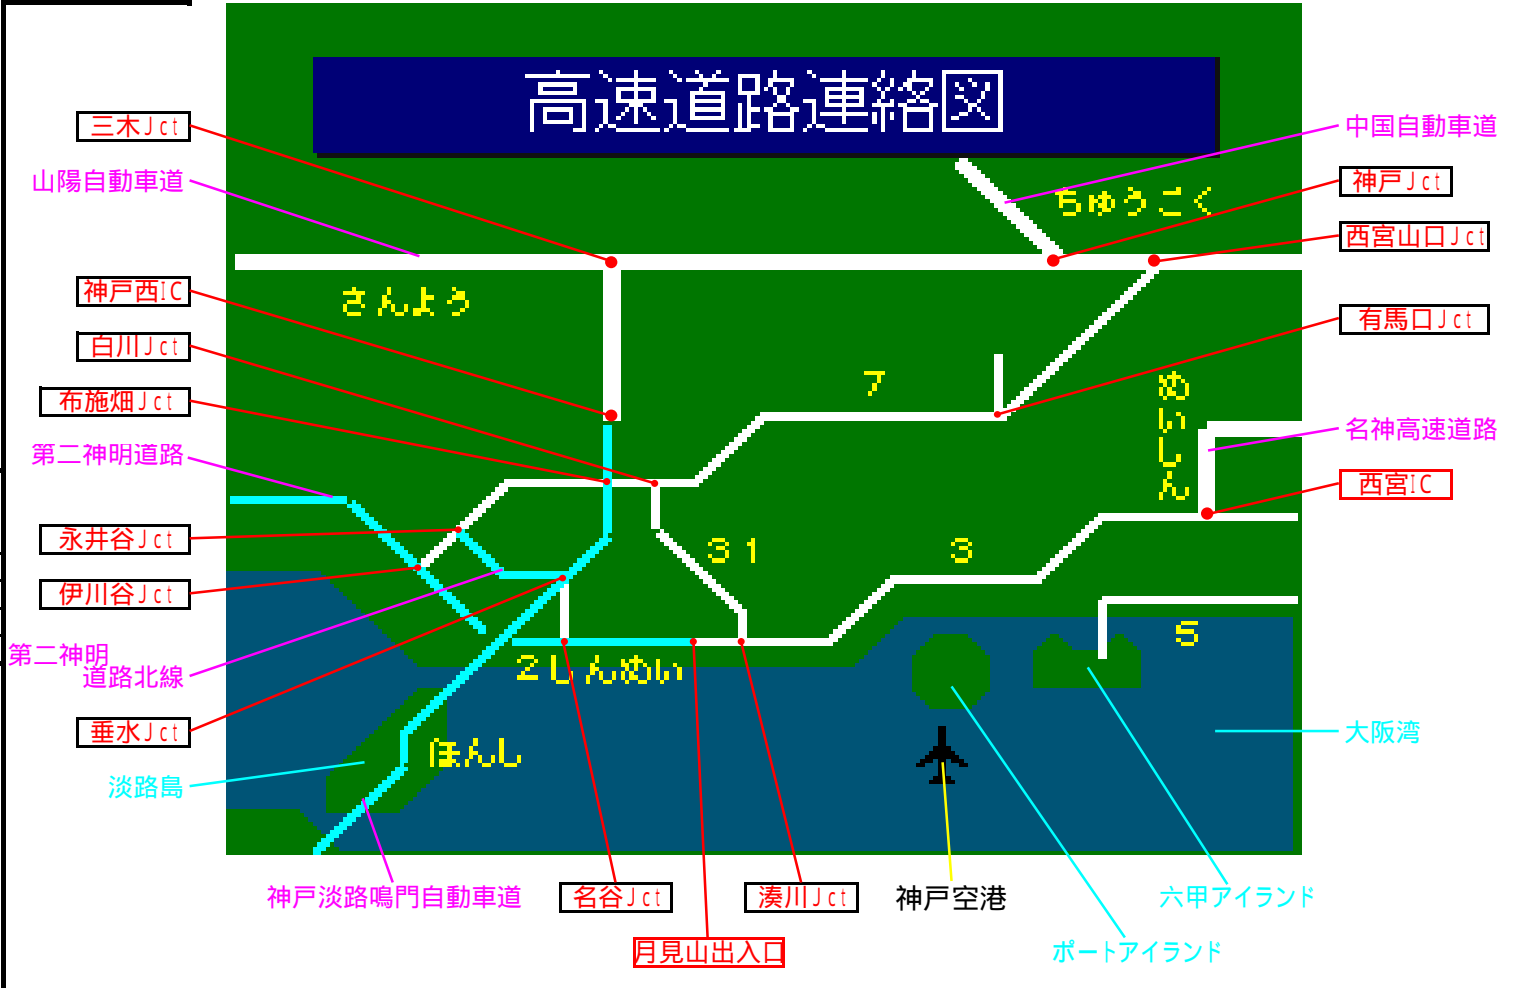

簡易図形画面

図形データ

図形名	高速道路連絡図
使用放送局	徳島局[神戸局]
本放送適用日	平成22年12月21日 改訂

番組構成

VICS徳島 5. 神戸淡路鳴門自動車道[04 / 04]

簡易図形説明

- 3 : 阪神高速 神戸線
- 5 : 阪神高速 湾岸線
- 7 : 阪神高速 北神戸線
- 31 : 阪神高速 神戸山手線