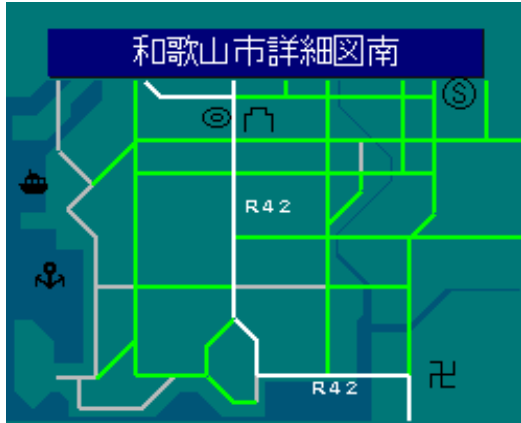

簡易図形画面

簡易図形説明

図形データ

図形名	和歌山市詳細図南
使用放送局	和歌山局
本放送適用日	平成25年9月11日 改訂

番組構成

R42 : 中央通り