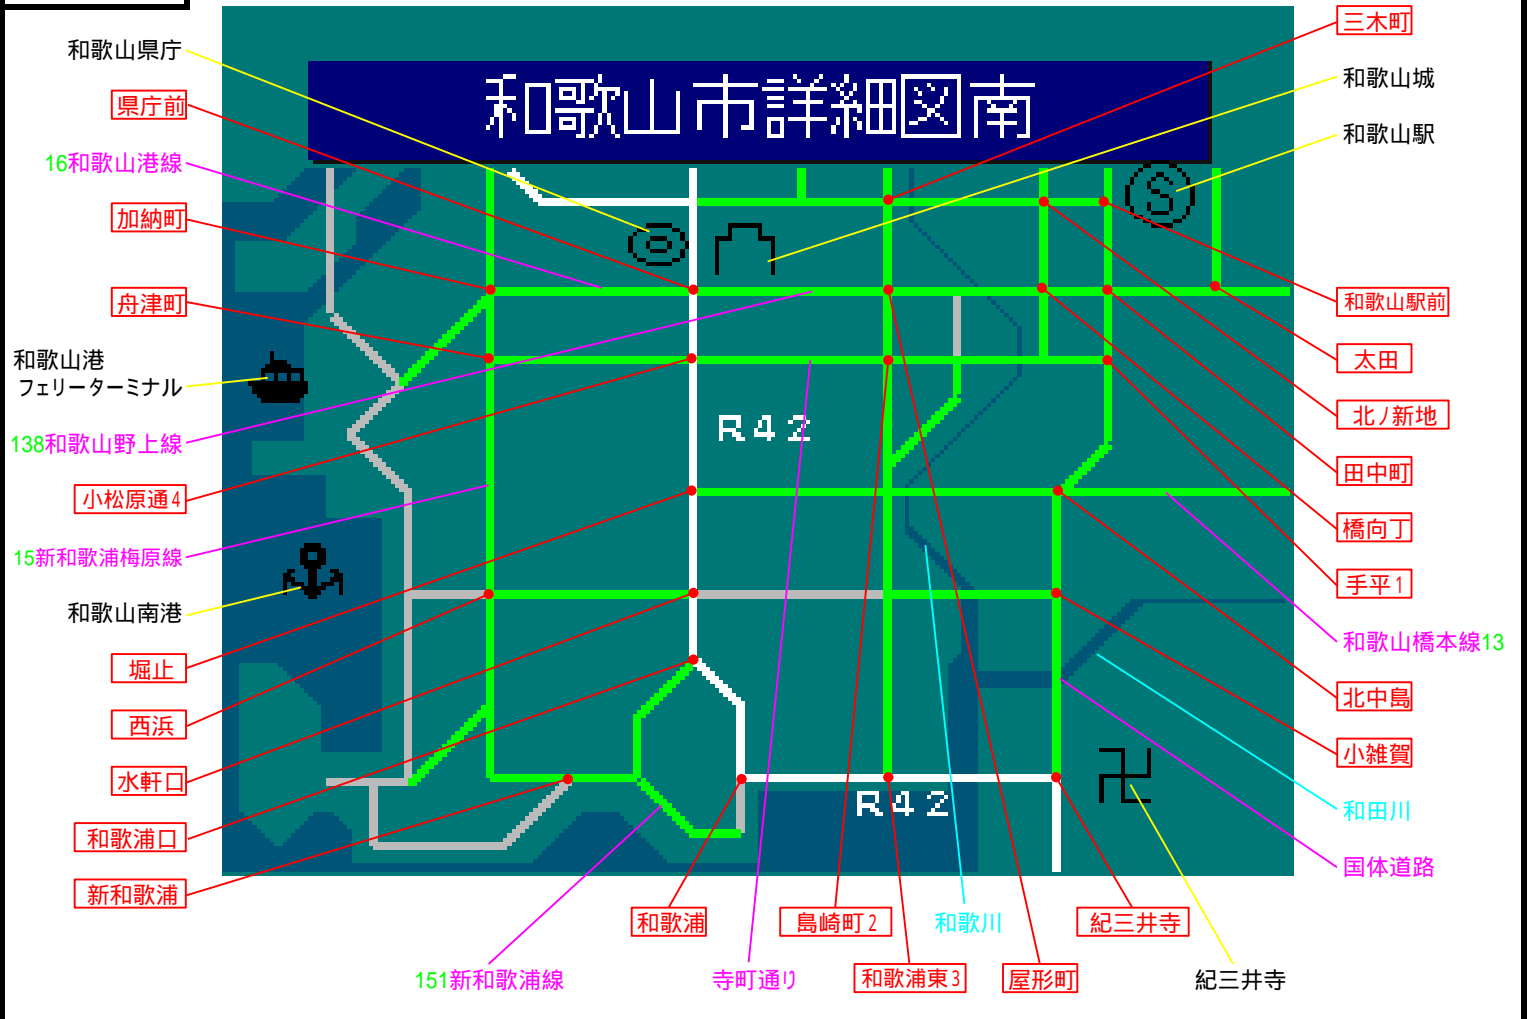

簡易図形画面

簡易図形説明

図形データ

図形名	和歌山市詳細図南
使用放送局	和歌山局
本放送適用日	平成25年9月11日 改訂

番組構成

R42 : 中央通り