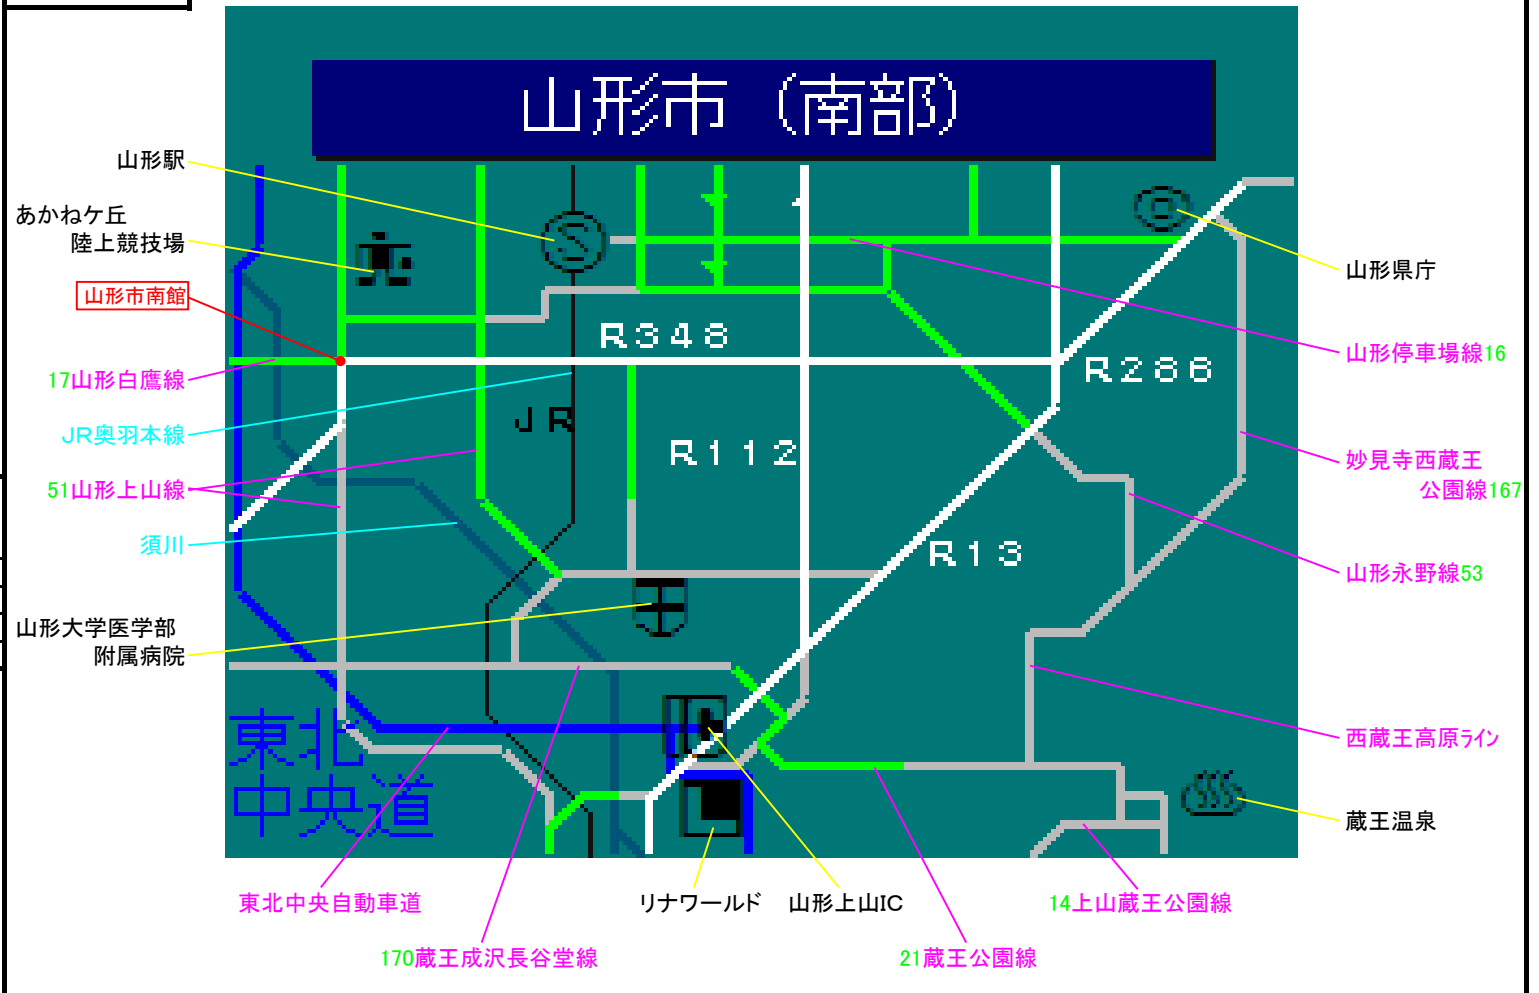

簡易図形画面

簡易図形説明

図形データ

図形名	山形市(南部)
使用放送局	山形局
本放送適用日	令和4年11月9日 改訂

番組構成