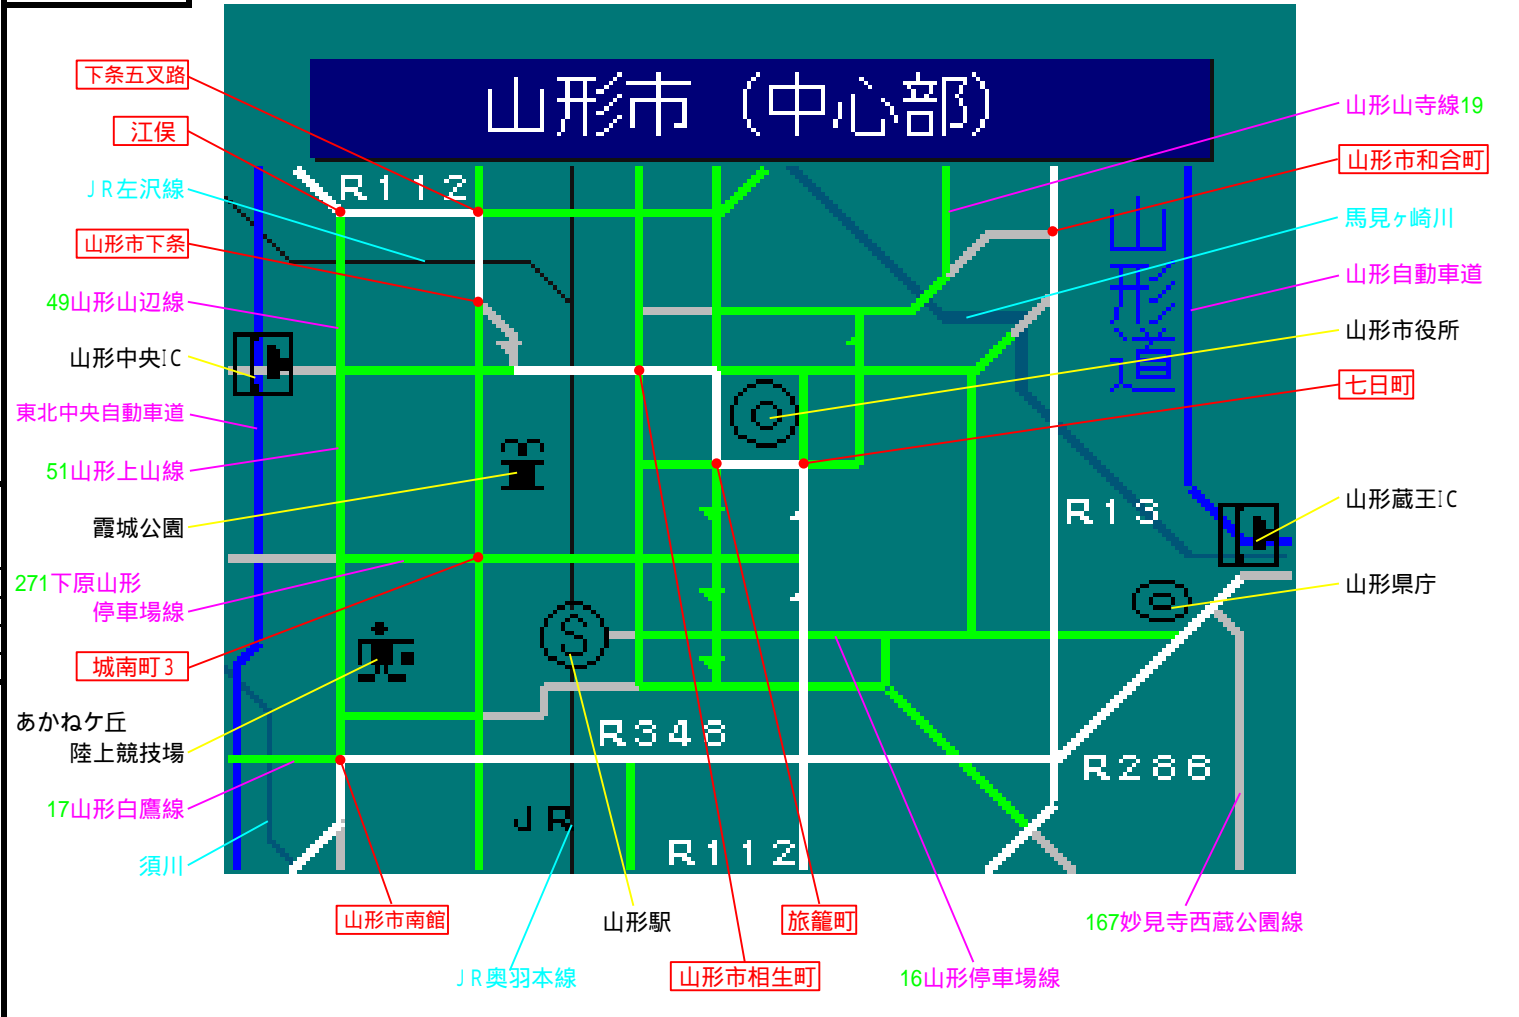

簡易図形画面

簡易図形説明

図形データ

図形名	山形市(中心部)
使用放送局	山形局
本放送適用日	平成25年10月8日 改訂

番組構成

R 1 3 : 山形バイパス
R 2 8 6 : 笹谷街道
R 3 4 8 : 小滝街道