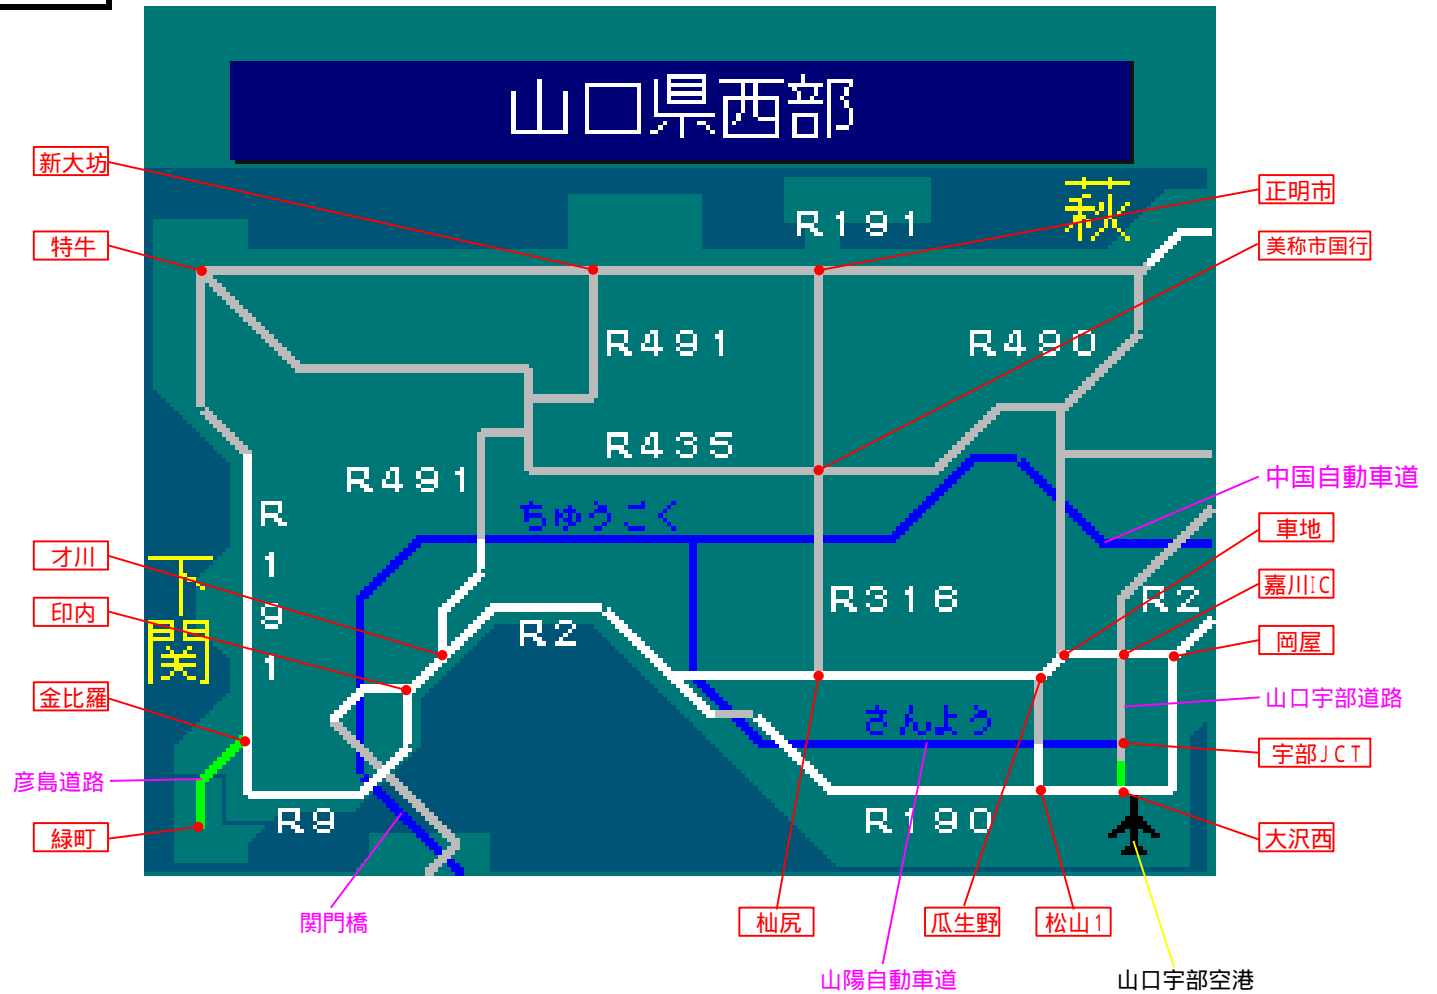

簡易図形画面

簡易図形説明

R2 : 山陽道
 R9 : 山陰道
 R191 : 北浦街道

図形データ

| | |
|--------|---------------|
| 図形名 | 山口県西部 |
| 使用放送局 | 山口局 |
| 本放送適用日 | 平成24年9月27日 改訂 |

番組構成