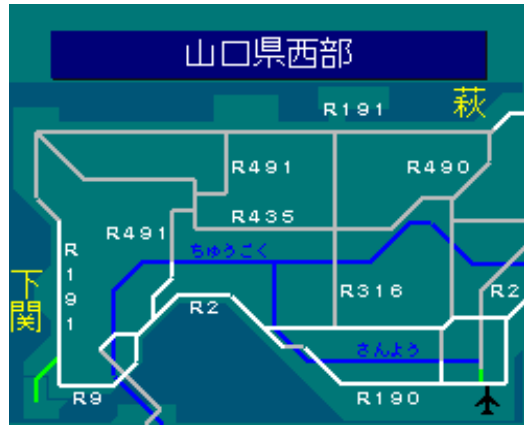

簡易図形画面

簡易図形説明

R2 : 山陽道
 R9 : 山陰道
 R191 : 北浦街道

図形データ

| | |
|--------|---------------|
| 図形名 | 山口県西部 |
| 使用放送局 | 山口局 |
| 本放送適用日 | 平成24年9月27日 改訂 |

番組構成