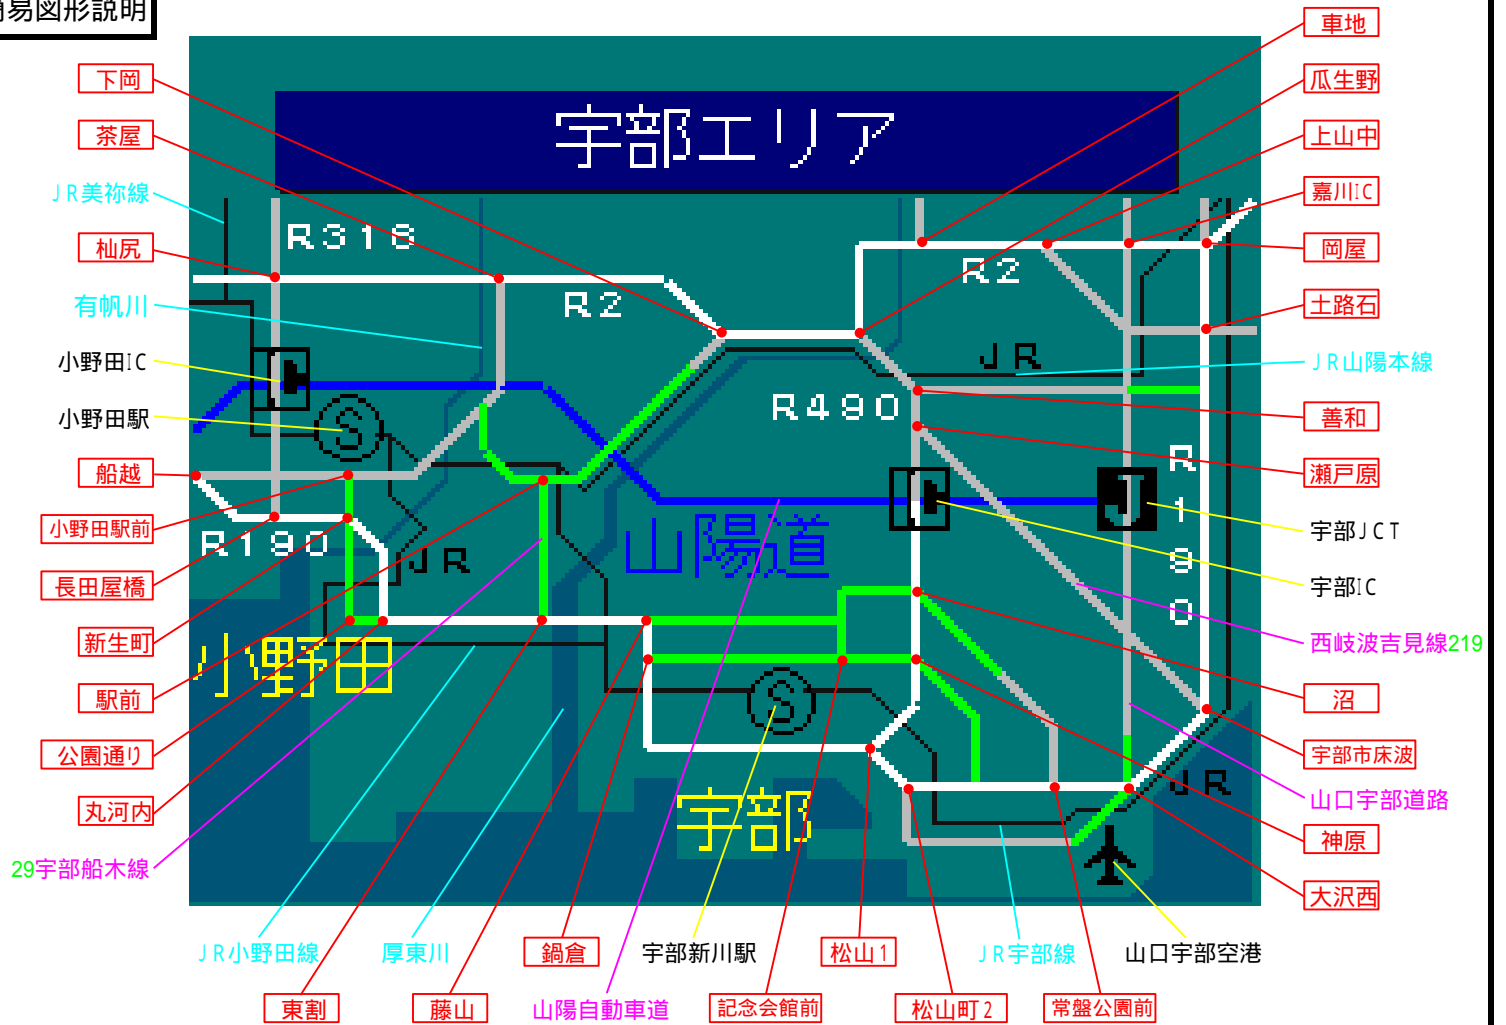

簡易図形画面

簡易図形説明

R2 :山陽道
R316 :宿バイパス

図形データ

図形名	宇部エリア
使用放送局	山口局
本放送適用日	平成24年9月27日 改訂

番組構成