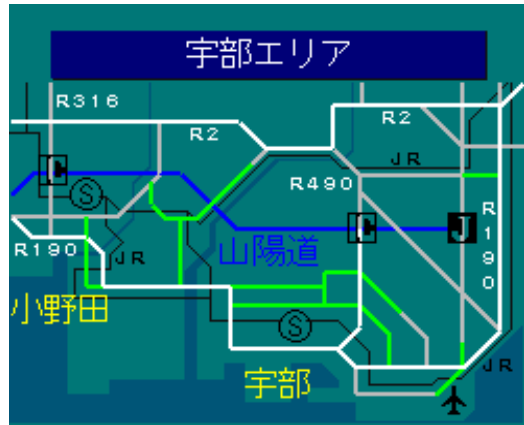

簡易図形画面

簡易図形説明

R2 :山陽道
R316 :宿バイパス

図形データ

図形名	宇部エリア
使用放送局	山口局
本放送適用日	平成24年9月27日 改訂

番組構成